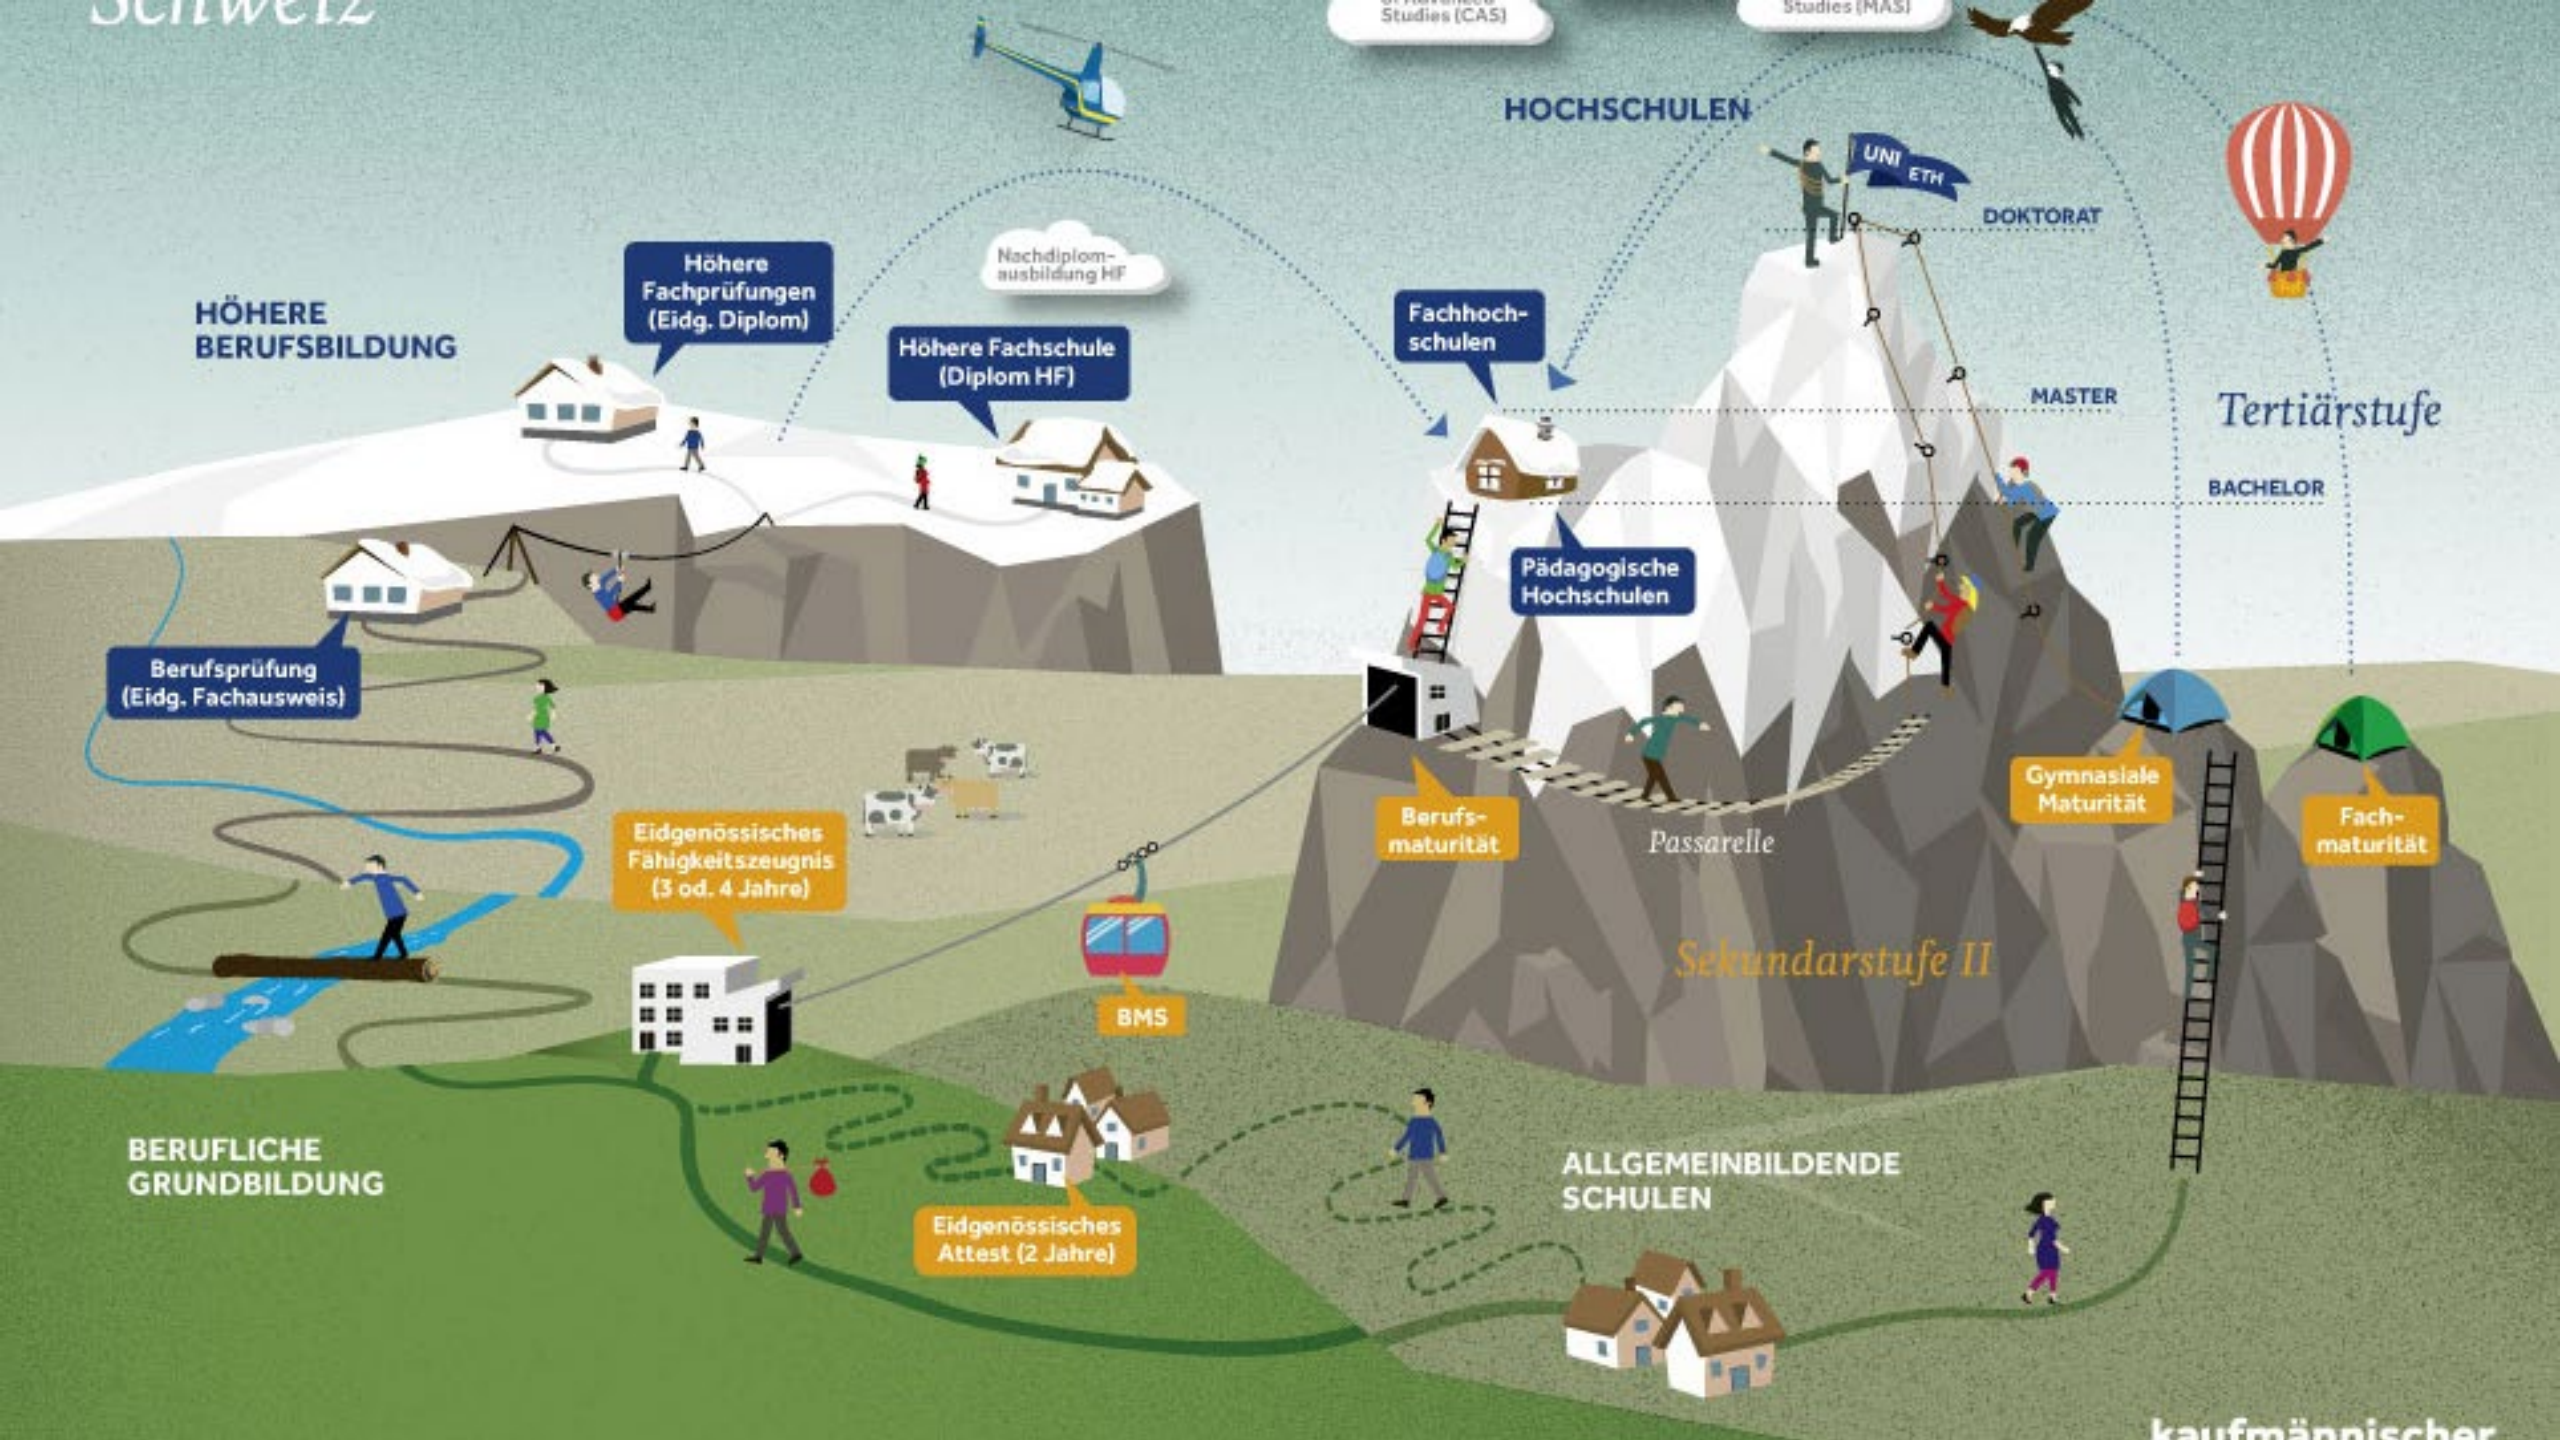

HÖHERE BERUFSBILDUNG

Höhere Fachprüfungen (Eidg. Diplom)

Höhere Fachschule (Diplom HF)

Nachdiplom-ausbildung HF

HOCHSCHULEN

Fachhochschulen

Pädagogische Hochschulen

DOKTORAT

MASTER

BACHELOR

Tertiärstufe

Berufsprüfung (Eidg. Fachausweis)

Eidgenössisches Fähigkeitszeugnis (3 od. 4 Jahre)

Berufsmaturität

Passarelle

Gymnasiale Maturität

Fachmaturität

Sekundarstufe II

BERUFliche GRUNDBILDUNG

Eidgenössisches Attest (2 Jahre)

ALLGEMEINBILDENDE SCHULEN

BMS